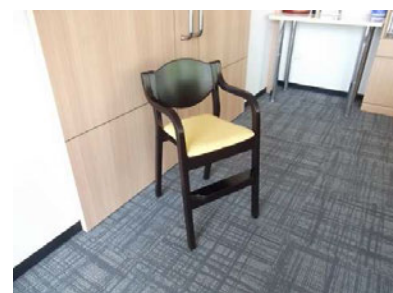

備品什器リスト

常備品

	備品名	数量	備 考	
1	ビッグテーブル（天板）	2	会議用テーブルに載せて使用	W1860 D1410
2	スタッキングチェア	10		
3	会議用テーブル（白）	12		W1500 D450
4	会議用テーブル（白）	2	フォールディング式	W1200 D450
5	ホワイトボード	1	背面はプロジェクター対応	W1800
6	木製チェア	18		
7	木製チェア（子供用）	2		
8	ハンガー掛け	1		W900
9	ハンガー	15		
10	スポットライト	14	天井レール用	
11	ポスターパネル	20	絵画、写真展示用	B-3サイズ
12	展示用ワイヤー	80		
13	丸テーブル	2	600Φ	
14	チェア	6		
15	イーゼルスタンド	2	催事案内POP用	

1.ビッグテーブル 2.スタッキングチェア

3,4 会議用テーブル

5.ホワイトボード

6.木製チェア

7.木製チェア（子供用）

8.ハンガー掛け 9.ハンガー

11,12 ポスターパネル 展示用ワイヤー

13,14 丸テーブルチェア