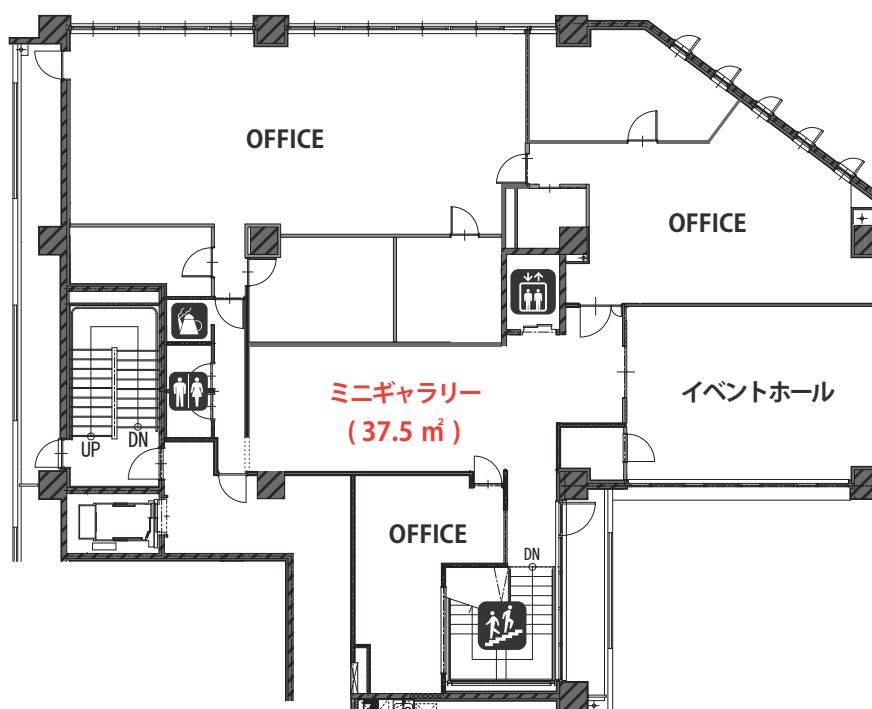

※料金は改定することもございます。

■ 2Fフロア図

■ 備 品 レイアウト含め、ご相談ください。

※実演・実技等使用できる陳列台・テーブル他レンタルにてご用意できます。

お問い合わせ：  株式会社 **ディスプレイ京屋**
SPACE COMMUNICATION CREATOR

〒080-0018 帯広市西8条南6丁目7番地

Tel 0155-22-2151

Fax 0155-22-2164